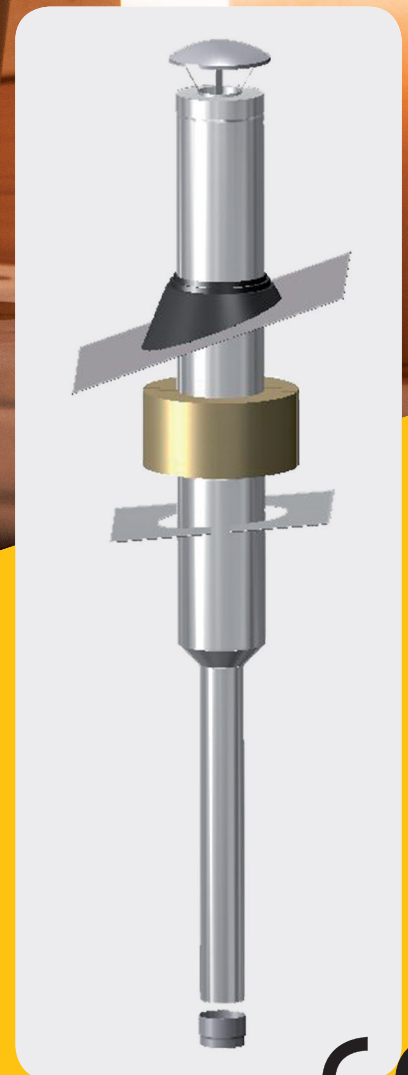

Uusi Schiedel Saunapiippu - testattu ja paloturvallinen

Uusi paloturvallinen Schiedel Saunapiippu Euroopan johtavasta piipputalosta. Testattu lämpötilaluokkaan T600, suojaetäisyys palaviin materiaaleihin läpivienneissä 90 mm.

Uusi Schiedel Saunapiippu – valmiiksi suunniteltu pakettiratkaisu

Schiedel Saunapiippu on täysin valmiiksi suunniteltu pakettiratkaisu saunoihin. Se sopii yleisesti käytössä oleviin kiukaisiin, joissa lähdön koko on Ø115-130 mm. Piipun pituus on 2,4 m ja se toimitetaan kahdessa laatikossa. Tarvittaessa piippua voidaan jatkaa erikseen myytävillä hormijaksoilla. Saatavana myös erillinen Ø130 mm lähtöön soveltuva adapteri.

Saunapiipun kirkas ruostumaton ulkokuori on tyylikäs ja sileä, kiinnityspannaton ratkaisu, joka on hyvin viimeistellyn näköinen. Eristämättömään liitosputkeen integroitu adapteri muuttaa piipun täysieristeelliseksi ja tekee piipusta ehdottoman höyrytiiviin. Schiedel Saunapiippu on markkinoiden ainoa saunapiippu, jossa on keraaminen eriste. Se ei sintraannu kovissakaan lämpötiloissa.

Toimitus sisältää

- Kiuasadapterin Ø115 mm
- Liitosputken sovitteella 1000 mm
- Hormijakson 1000 mm
- Hormijakson 500 mm
- Sisäkaton peitekauluksen 0-5°
- Läpiviennin eristeen
- Kiinnityspannan
- Sadehatun
- Vesikaton läpiviennin